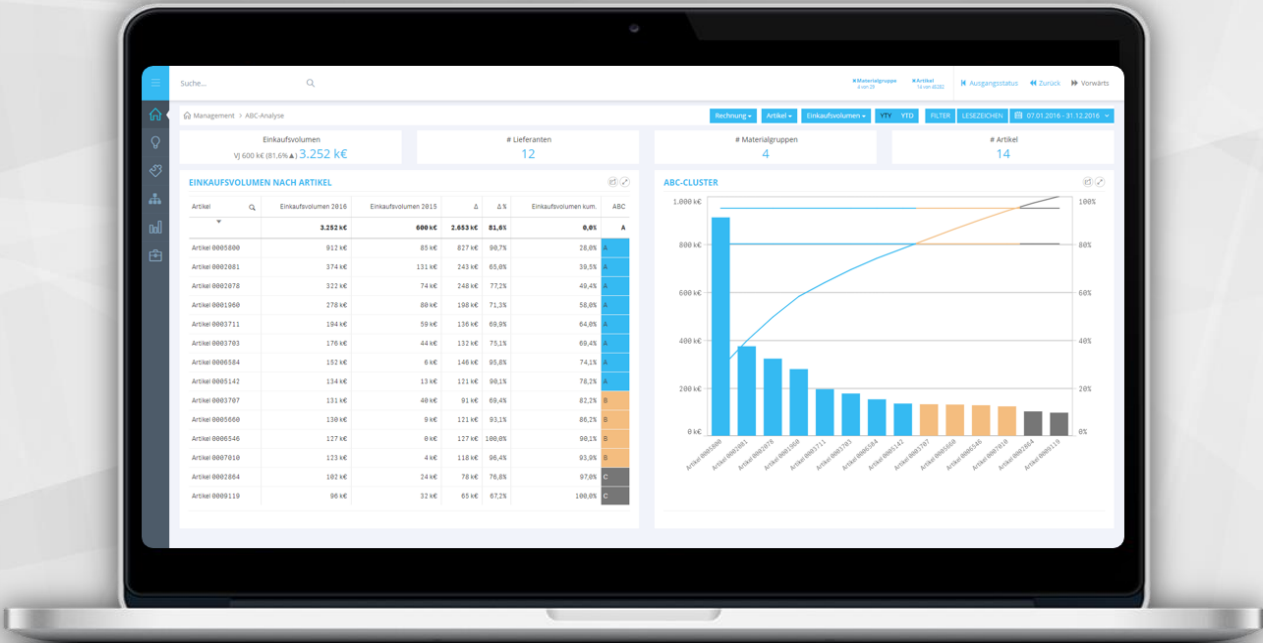

Die Trackingzentrale für IHRE Initiativen SCALUE ActionHUB™

Initiativen steuern & Savings tracken

- **Optimierungsmaßnahmen forcieren**
zentralisierte Steuerung aller Initiativen
- **Projektmanagement integrieren**
Verantwortlichkeiten & Timeline festlegen
- **Projektstatus verfolgen**
Messung der Härtegrade
- **Tracking der Umsetzungsperformance**
IST-Abgleich zu Projektzielen
- **Einsparungen messbar machen**
durch Analyse Ihrer Projektergebnisse
- **Weltweit einzigartige Effizienz**
mit SpendFLOW™ & ProcessVIEW™

 zentralisiertes
Initiativencontrolling

 Einrichtung
in wenigen Tagen

 kompatibel mit
allen ERP-Systemen

 Potentiale in
Savings verwandeln

 Einkaufserfolg
messen

 zukunftsichere
Technologie

LIVE DEMO → E-Mail: demo@scalue.com